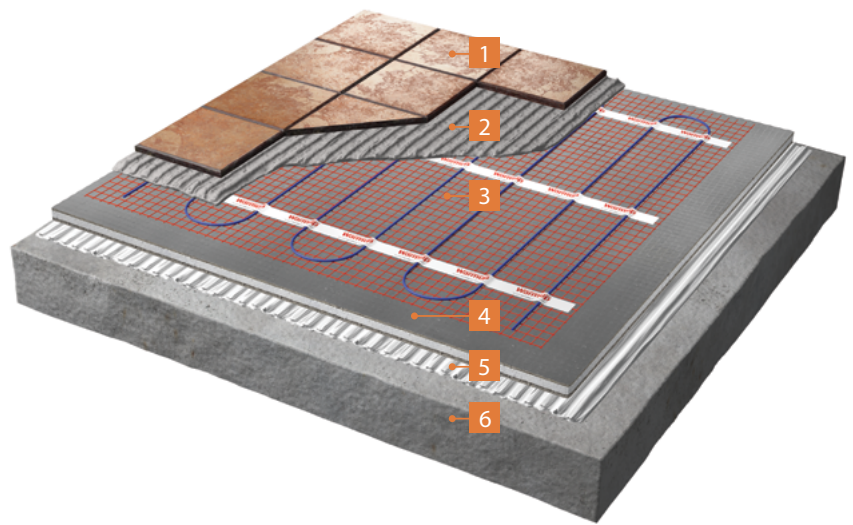

Warmup Fűtőszőnyeg SPM

Áttekintés

A Warmup fűtőszőnyeg rendszereknél a fűtőszál egy erős hálóra van rögzítve ezért nagyon gyorsan telepíthető.

Csak terítse ki a fűtőszőnyeget, vágja el a hálót, fordítsa el és a ragasztóval rögzítse a padlóhoz egészen addig amíg a teljes terület le nem fedte. Ez a kialakítás egyenletes hőeloszlást biztosít és ideális megoldás, nagy és szabályos alakú helyiségekhez.

PADLÓ RÉTEGREND

1. Padlóburkolat
2. Flexibilis csemperagasztó
3. Warmup fűtőszőnyeg
4. Warmup szigetelő tábla
5. Flexibilis csemperagasztó
6. Aljzat

Műszaki Adatok

MŰKÖDÉSI FESZÜLTSG	220 - 240v: 50Hz
IP VÉDETTSG	IPX7
SZÉLESSÉG	50cm
VEZETÉK VASTAGSÁGA	1,8mm
TELJESÍTMÉNY	150 és 200W/m ²
BELSŐ SZIGETELÉS	ETFE (TOVÁBBFEJLESZTETT FLUORPOLIMER)
KÜLSŐ SZIGETELÉS	ETFE (TOVÁBBFEJLESZTETT FLUORPOLIMER)
CSATLAKOZÓ VEZETÉK	3m

Előnyök

- A legvékonyabb dupla fluorpolymer bevonattal ellátott fűtővezeték (kevesebb mint 1,8 mm vastagság).
- SickyMat nyomás érzékeny ragasztási technológiával a gyorsabb és biztonságosabb telepítésért.
- Könnyen mozgatható a ragasztó tapadás vesztese nélkül.
- A nyomás érzékeny ragasztási technológia biztosítja, hogy a fűtőszőnyeg nem mozdul el a burkolás vagy aljzatkiegyenlítés során.
- BEAB és CE megfelelés a legmagasabb biztonságért.
- Életartam Garancia és SafetyNet™ Telepítési Garancia.

WARMUP KIEGÉSZÍTŐK

Bevonatos szigetelő tábla

Hőszigetelő és vízálló réteg egy lépésben a Warmup szigetelő táblával. Extrudált polisztirénből, 0,5 mm vastag üvegszövet hálóval és módosított cement ragasztóval. Magas hőszigetelő képesség az energiahatékonyság érdekében és javítja a hangszigetelést is.